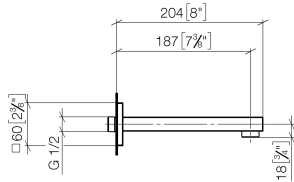

## SYMETRICS Waschtisch-Wand-Auslauf ohne Ablaufgarnitur - Chrom

---

13 800 980

- Ausladung 185 mm
- starrer Auslauf
- runder luftangereicherter Strahl
- Bohrungsdurchmesser 37 mm
- Rosette 60 x 60 mm
- Anschluss 1/2"
- Steckanschluss-Montage
- Durchfluss max. 7 l/min
- bleifrei

### Empfohlenes Zubehör

---

- UP-Wandwinkel -** 35 085 970 90
- Max. Einbautiefe 163 mm
  - Min. Einbautiefe 90 mm

## SYMETRICS Waschtisch-Wand-Auslauf ohne Ablaufgarnitur - Chrom

---

13 800 980

mm [inches]