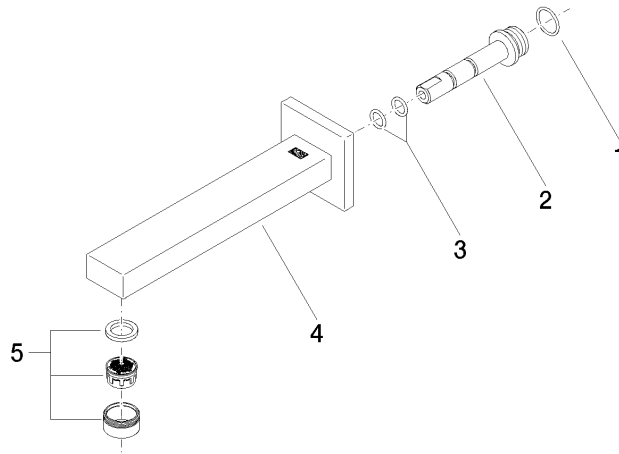

## SYMETRICS Waschtisch-Wand-Auslauf ohne Ablaufgarnitur - Chrom

---

13 800 980

mm [inches]

### Durchflussdiagramm

---

### Zertifikate

---

LGA\_18592.

WRAS\_1904065.

**SYMETRICS Waschtisch-Wand-Auslauf ohne Ablaufgarnitur - Chrom**

13 800 980

**Ersatzteilstückliste**

Nr.	Artikelnummer	Benennung	Verbaumenge	Lieferzeit
1	09 14 10 053 90	Dichtung	1	2
2	09 24 04 135 90	Nippel	1	2
3	09 14 10 008 90	Dichtung	2	2
4	90 11 68 004 00-00	Auslauf	1	10
5	90 23 01 029 02-00	Luftsprudler	1	10